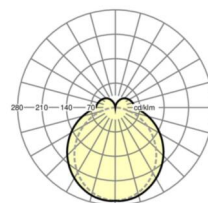

параметры

номер заказа	19135006074
код EAN	4020863413690
номер таможенного тарифа	94051190
Знак прохождения контроля	IP 20, класс защиты I, ENEC10 VDE, F, HACCP DIN10500/Food/IFS-пригодность для применения/BRC, Indoor, CE
Степень ударопрочности IK	IK03 (10°C bis 35°C)
Температура окружения	та 10°C в 35°C
Особые свойства	Готовность к IoT «Ready for IoT»
Гарантийный срок	5 лет
Государственные программы поддержки	BEG - государственные субсидии для энергосберегающих зданий (действительна только для Германии)

электротехника

Балласт	Электронный драйвер DALI2 (1 штука)
Мощность системы	34W
сетевое напряжение	230V/50Hz
автоматический предохранитель (пусковой ток)	13 штук/B10, 21 штук/B16, 21 штук/C10, 35 штук/C16
класс энергосбережения/Источник света	C

Оптика

Оснастка	LED, цветопередача/оттенок света CRI ≥ 80 / 3000K
Допуск для координаты цветности (MacAdam)	3SDCM
Фотобиологическая безопасность (светильник)	RG1
Номинальный световой поток	5530lm
Срок службы LED	50000h L80/B10 (Tq 35°C)
светоотдача светильников	161lm/W
Угол излучения	130° (C0) / 110° (C90)
UGR поп./вдоль	24.4 / 22.9

DEEP-LINK

<https://www.regiolux.de/ru/article/19135006074>